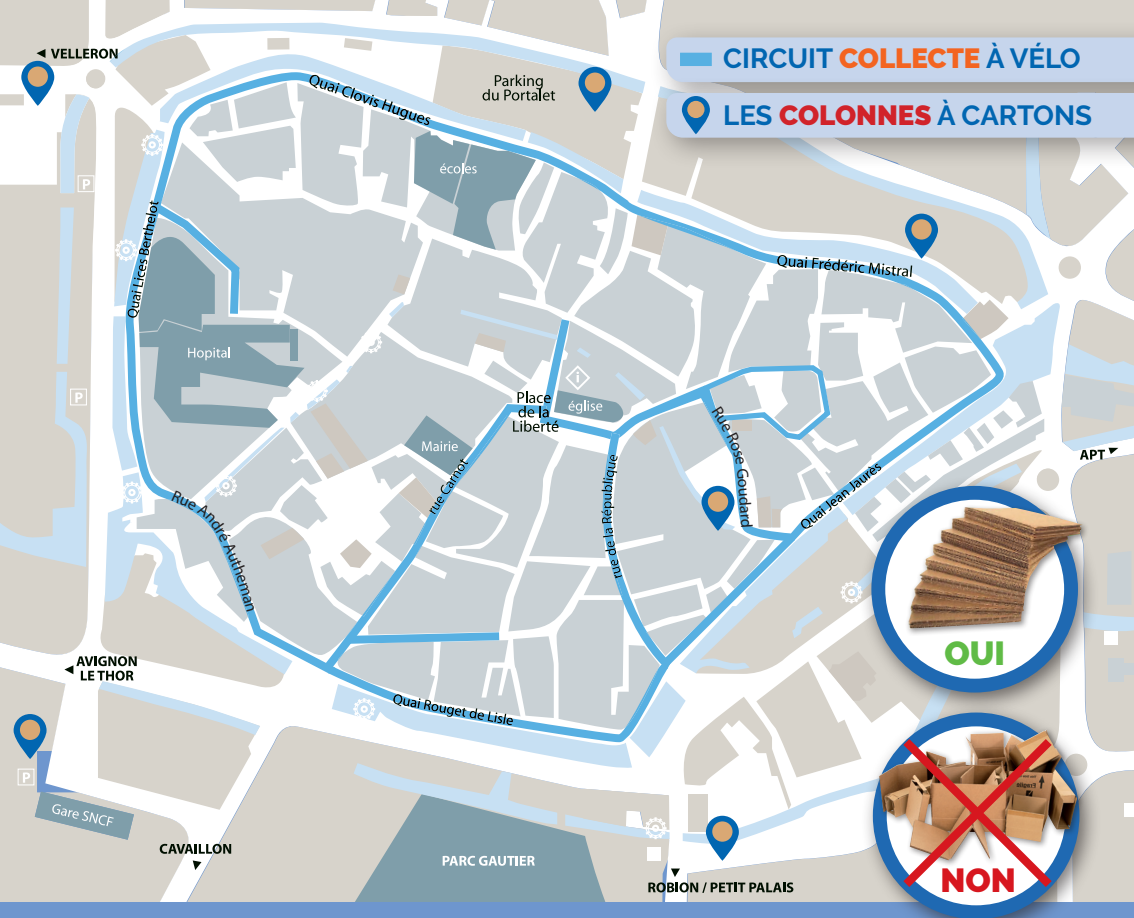

Communauté de Communes
PAYS DES SORGUES
MONTS DE VAUCLUSE

NOUVEAU la Collecte à Vélo

de vos
Cartons
au plus près de vous...

Autres
Solutions

**LES COLONNES
À CARTONS**

Aux 6 emplacements répartis
à proximité du centre-ville

**LA DÉCHÈTERIE
INTERCOMMUNALE**

Chemin de l'École de l'Agriculture
à L'ISLE-SUR-LA-SORGUE

CITEO

CIRCUIT COLLECTE À VÉLO

LES COLONNES À CARTONS

Service de collecte uniquement pour les commerçants du centre-ville.

Dès le 6 janvier 2021,
collecte tous les **mercredis soir** et **vendredis soir**.

Je dépose les cartons **VIDÉS, PLIÉS ET FICELÉS**,
 sur le circuit de collecte, entre **17h30** et **19h00**.

**Communauté de Communes
 Pays des Sorgues Monts de Vaucluse**