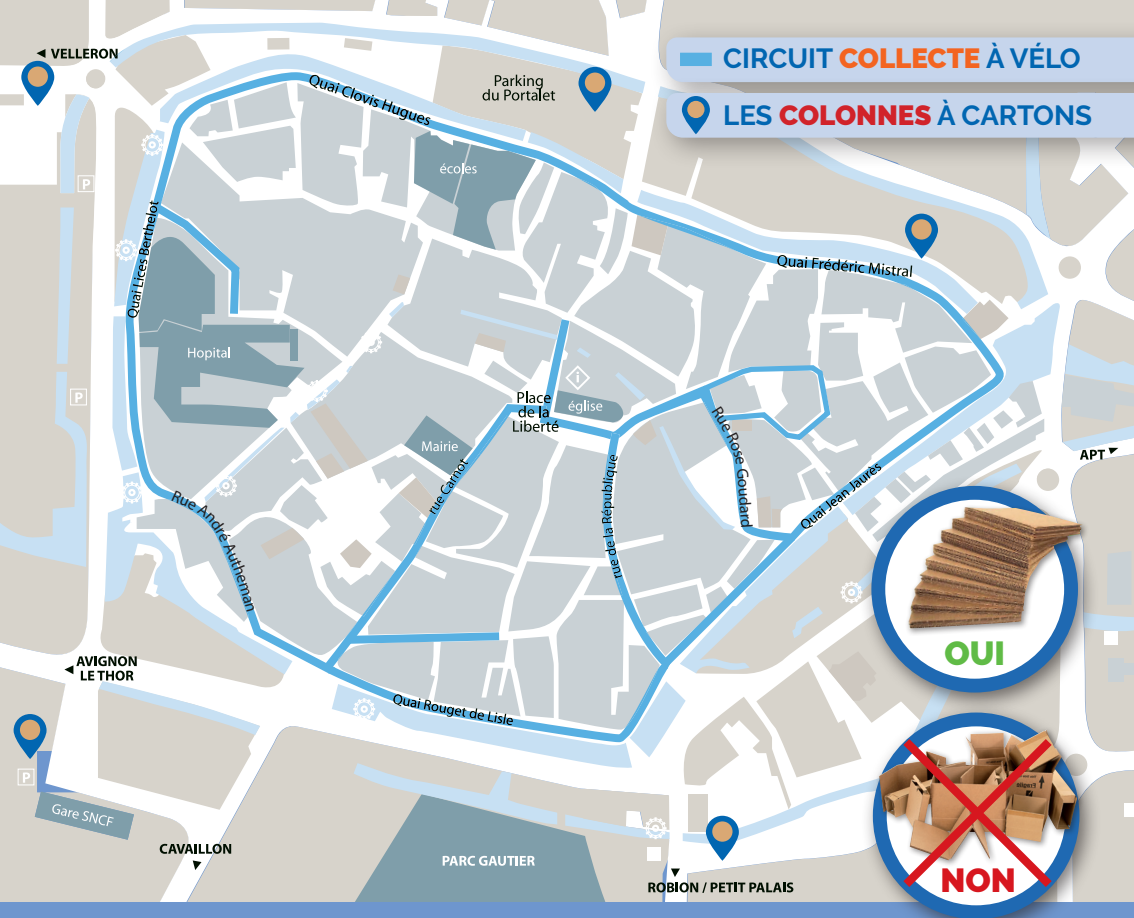

Communauté de Communes
PAYS DES SORGUES
MONTS DE VAUCLUSE

NOUVEAU la Collecte à Vélo

de vos
Cartons
au plus près de vous...

Autres
Solutions

**LES COLONNES
À CARTONS**

Aux 6 emplacements répartis
à proximité du centre-ville

**LA DÉCHÈTERIE
INTERCOMMUNALE**

Chemin de l'École de l'Agriculture
à L'ISLE-SUR-LA-SORGUE

CITEO

Service de collecte uniquement pour les commerçants du centre-ville.

Collecte tous les **mercredis** soir et **vendredis** soir.

Je dépose les cartons **VIDÉS, PLIÉS** et préférentiellement ficelés,

sur le circuit de collecte, entre **17h30** et **19h00**.